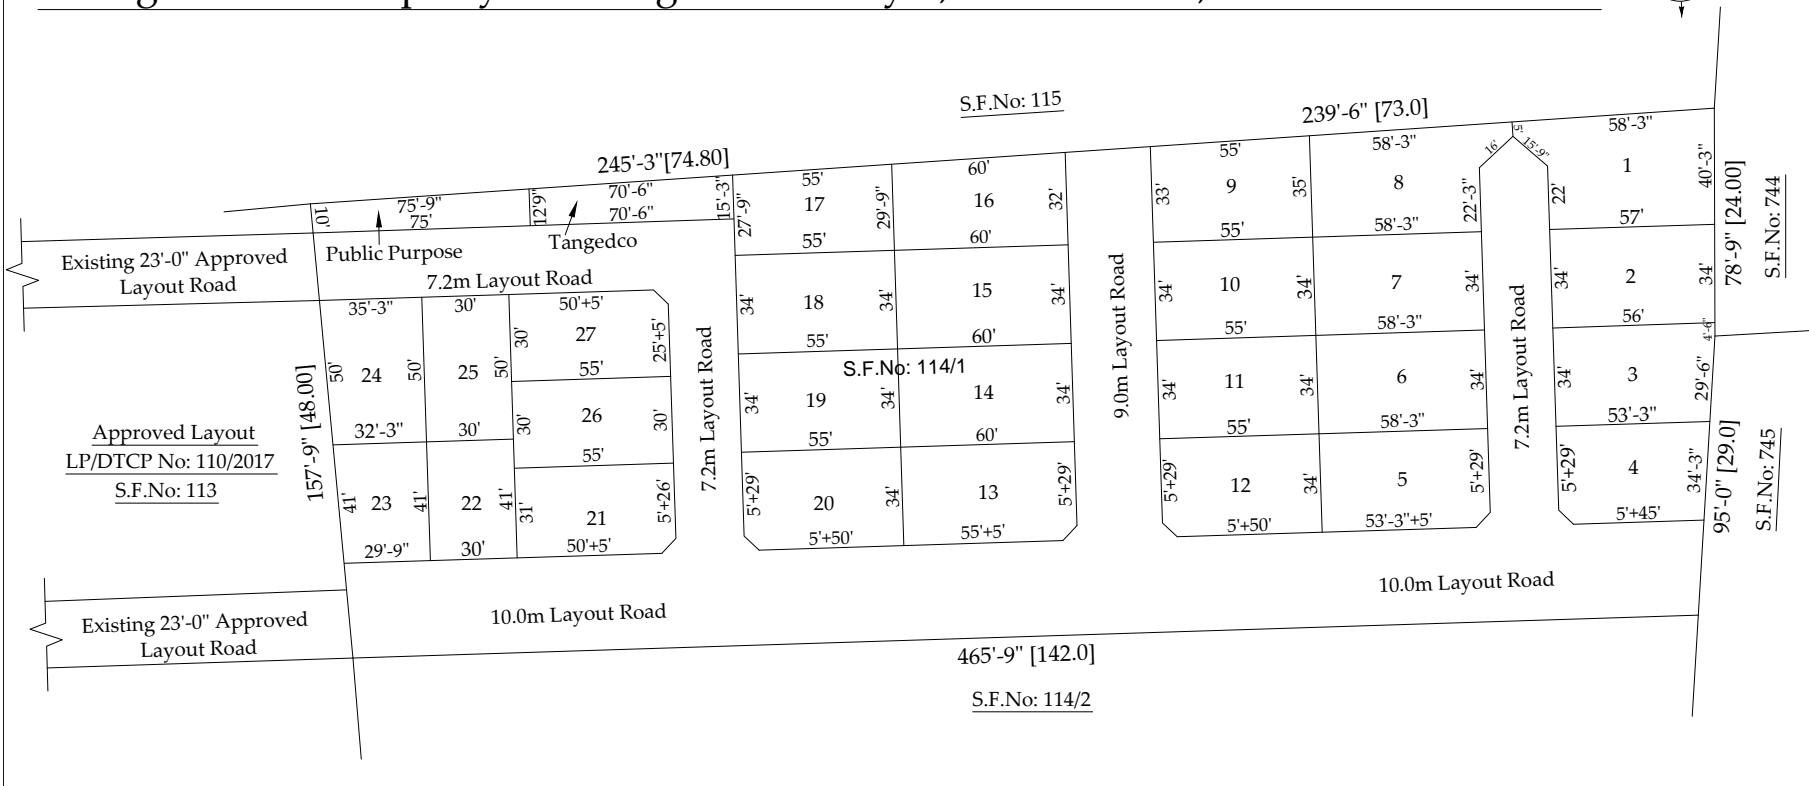

Plan Showing The Proposed Layout of House Sites in S.F.Nos: 114/1 At
 Masagoundenchettipalayam Village & Panchayat, Annur Taluk, Coimbatore District.

AREA DETAILS			
S.No	Area	Cent	Sq.ft
1	2378	5	200
2	1921	4	179
3	1859	4	117
4	1749	4	7
5	1968	4	226
6	1981	4	239
7	1981	4	239
8	2224	5	46
9	1870	4	128
10	1870	4	128
11	1870	4	128
12	1858	4	116
13	2028	4	286
14	2040	4	298
15	2040	4	298
16	1853	4	111
17	1581	3	274
18	1870	4	128
19	1870	4	128
20	1858	4	116
21	1693	3	386
22	1230	2	359
23	1271	2	400
24	1688	3	381
25	1500	3	193
26	1650	3	343
27	1638	3	331